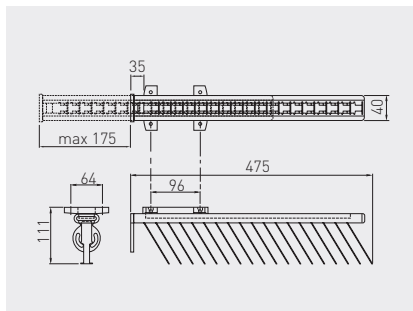

Wieszak KRA na krawaty  
 Tie hanger KRA  
 Подвеска для галстуков KRA

				
WW-KRAW00-20	lewy / prawy left / right левый / правый	niepełny partial неполное	chrom, aluminium, czarny chrome, aluminium, black хром, алюминий, чёрный	stal, aluminium, tworzywo steel, aluminium, plastic сталь, алюминий, пластмасса

Wieszak KJ na krawaty  
 Tie hanger KJ  
 Подвеска для галстуков KJ

				
WW-KJ0101-01	lewy / prawy left / right левый / правый	niepełny partial неполное	aluminium, czarny aluminium, black алюминий, чёрный	stal, aluminium, tworzywo steel, aluminium, plastic сталь, алюминий, пластмасса