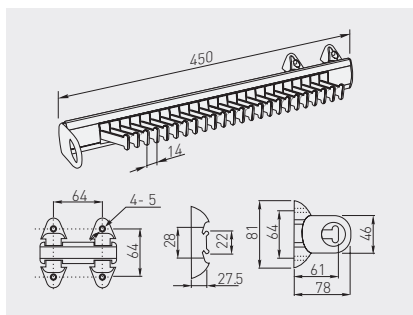

Wieszak KRA na krawaty  
 Tie hanger KRA  
 Подвеска для галстуков KRA

				
WW-KRAW00-20	lewy / prawy left / right левый / правый	niepełny partial неполное	chrom, aluminium, czarny chrome, aluminium, black хром, алюминий, чёрный	stal, aluminium, tworzywo steel, aluminium, plastic сталь, алюминий, пластмасса

Wieszak KJ na krawaty  
 Tie hanger KJ  
 Подвеска для галстуков KJ

				
WW-KJ0101-01	lewy / prawy left / right левый / правый	niepełny partial неполное	aluminium, czarny aluminium, black алюминий, чёрный	stal, aluminium, tworzywo steel, aluminium, plastic сталь, алюминий, пластмасса